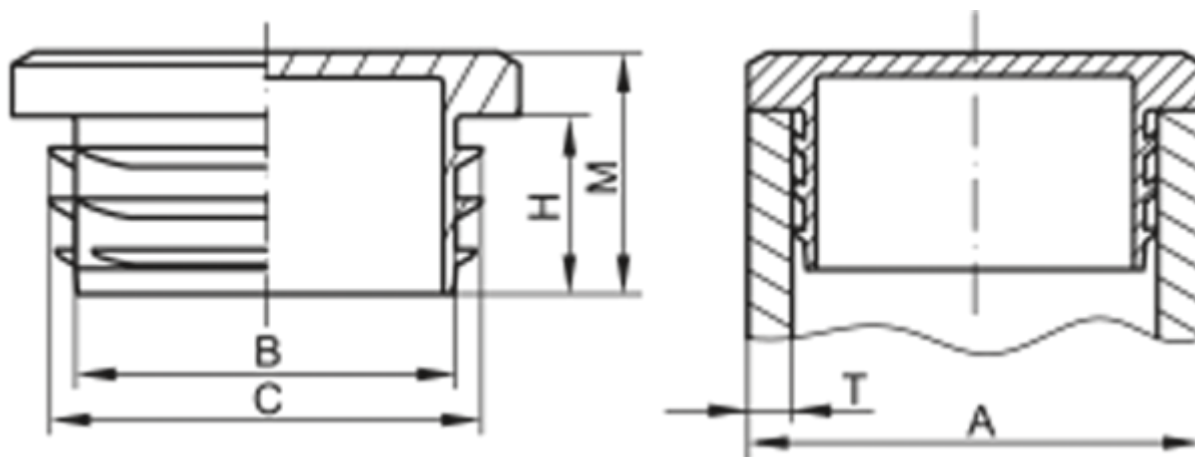

Varenummer: 59GPN260Q5050152

Beskrivelse: KLEE Endeprop for 4-kant rør GPN 260 - 50x50 (Væg tykkelse 1,5-2)

## Mål

A = 50x50

B = 44

C = 48

H = 14

M = 19

T = 1,5-2